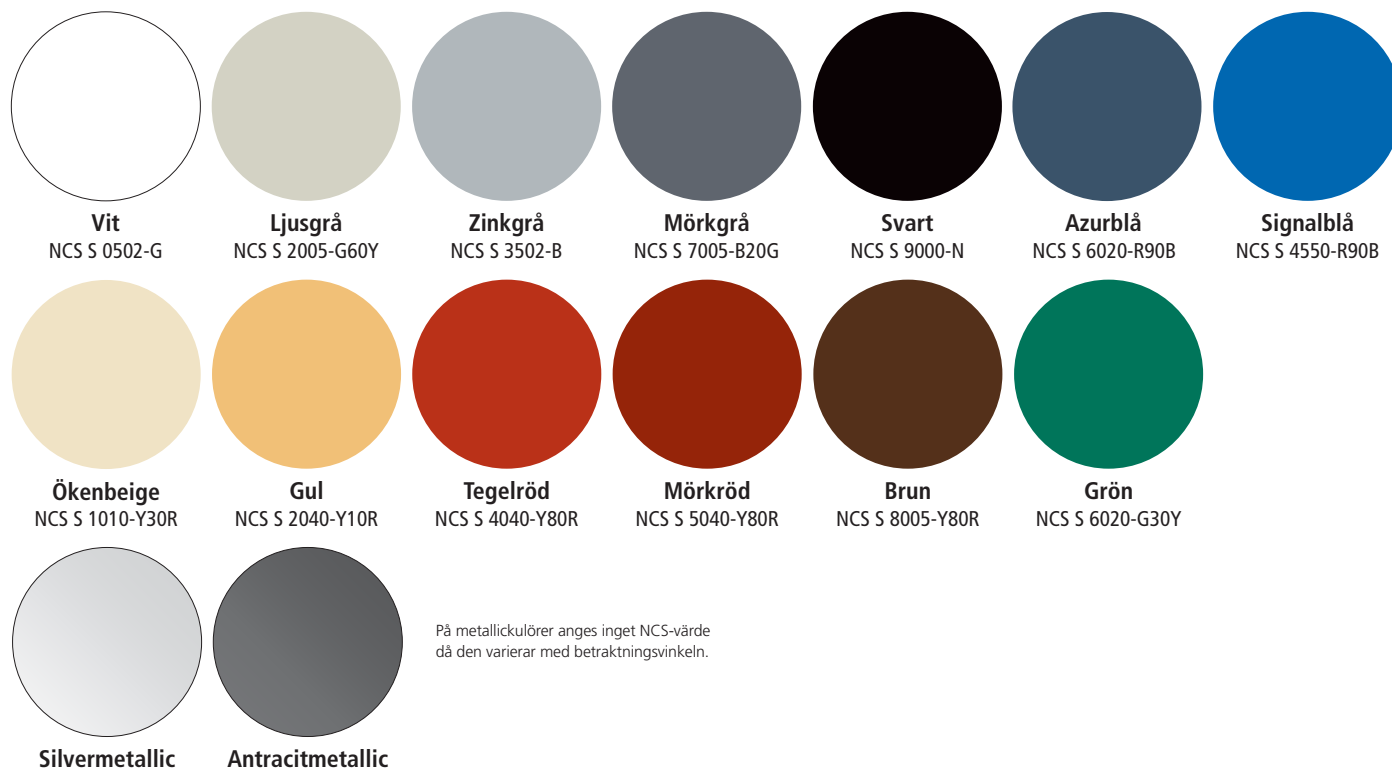

Välj kulör för Dieden Favorit.

Lackerad stålplåt – 15 kulörer.

Fabrikslackerad polyesterlack med mycket god kulör- och glanshållning.

Lackerad aluminiumplåt – 14 kulörer.

Aluminiumplåten är stuccerad 0,6 mm. Lackbehandling PVF2 med utförande enligt EN-norm 1396.

Standard för Favorit med portblad i stålplåt är sparkplåt i samma kulör som portbladet. Favorit med aluminiumplåt levereras med sparkplåt i aluzink. Upptäck möjligheten att kombinera portbladets kulör med sparkplåt i annan kulör.

Vi reserverar oss för att kulörerna ej kan återges helt korrekt. Kulörmnummer anges i närmaste NCS-värde.