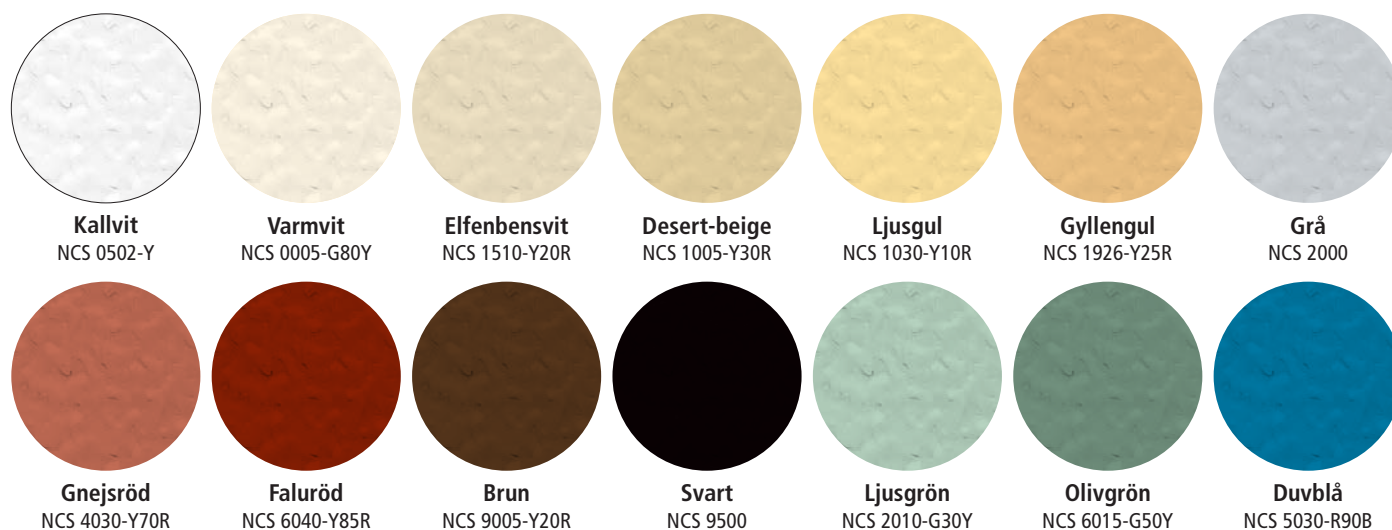

Välj kulör för Dieden Favorit.

Lackerad stålplåt – 15 kulörer.

Fabrikslackerad polyesterlack med mycket god kulör- och glanshållning.

Lackerad aluminiumplåt – 14 kulörer.

Aluminiumplåten är stuccerad 0,6 mm. Lackbehandling PVF2 med utförande enligt EN-norm 1396.

Standard för Favorit med portblad i stålplåt är sparkplåt i samma kulör som portbladet. Favorit med aluminiumplåt levereras med sparkplåt i aluzink. Upptäck möjligheten att kombinera portbladets kulör med sparkplåt i annan kulör.

Vi reserverar oss för att kulörerna ej kan återges helt korrekt. Kulörmnummer anges i närmaste NCS-värde.